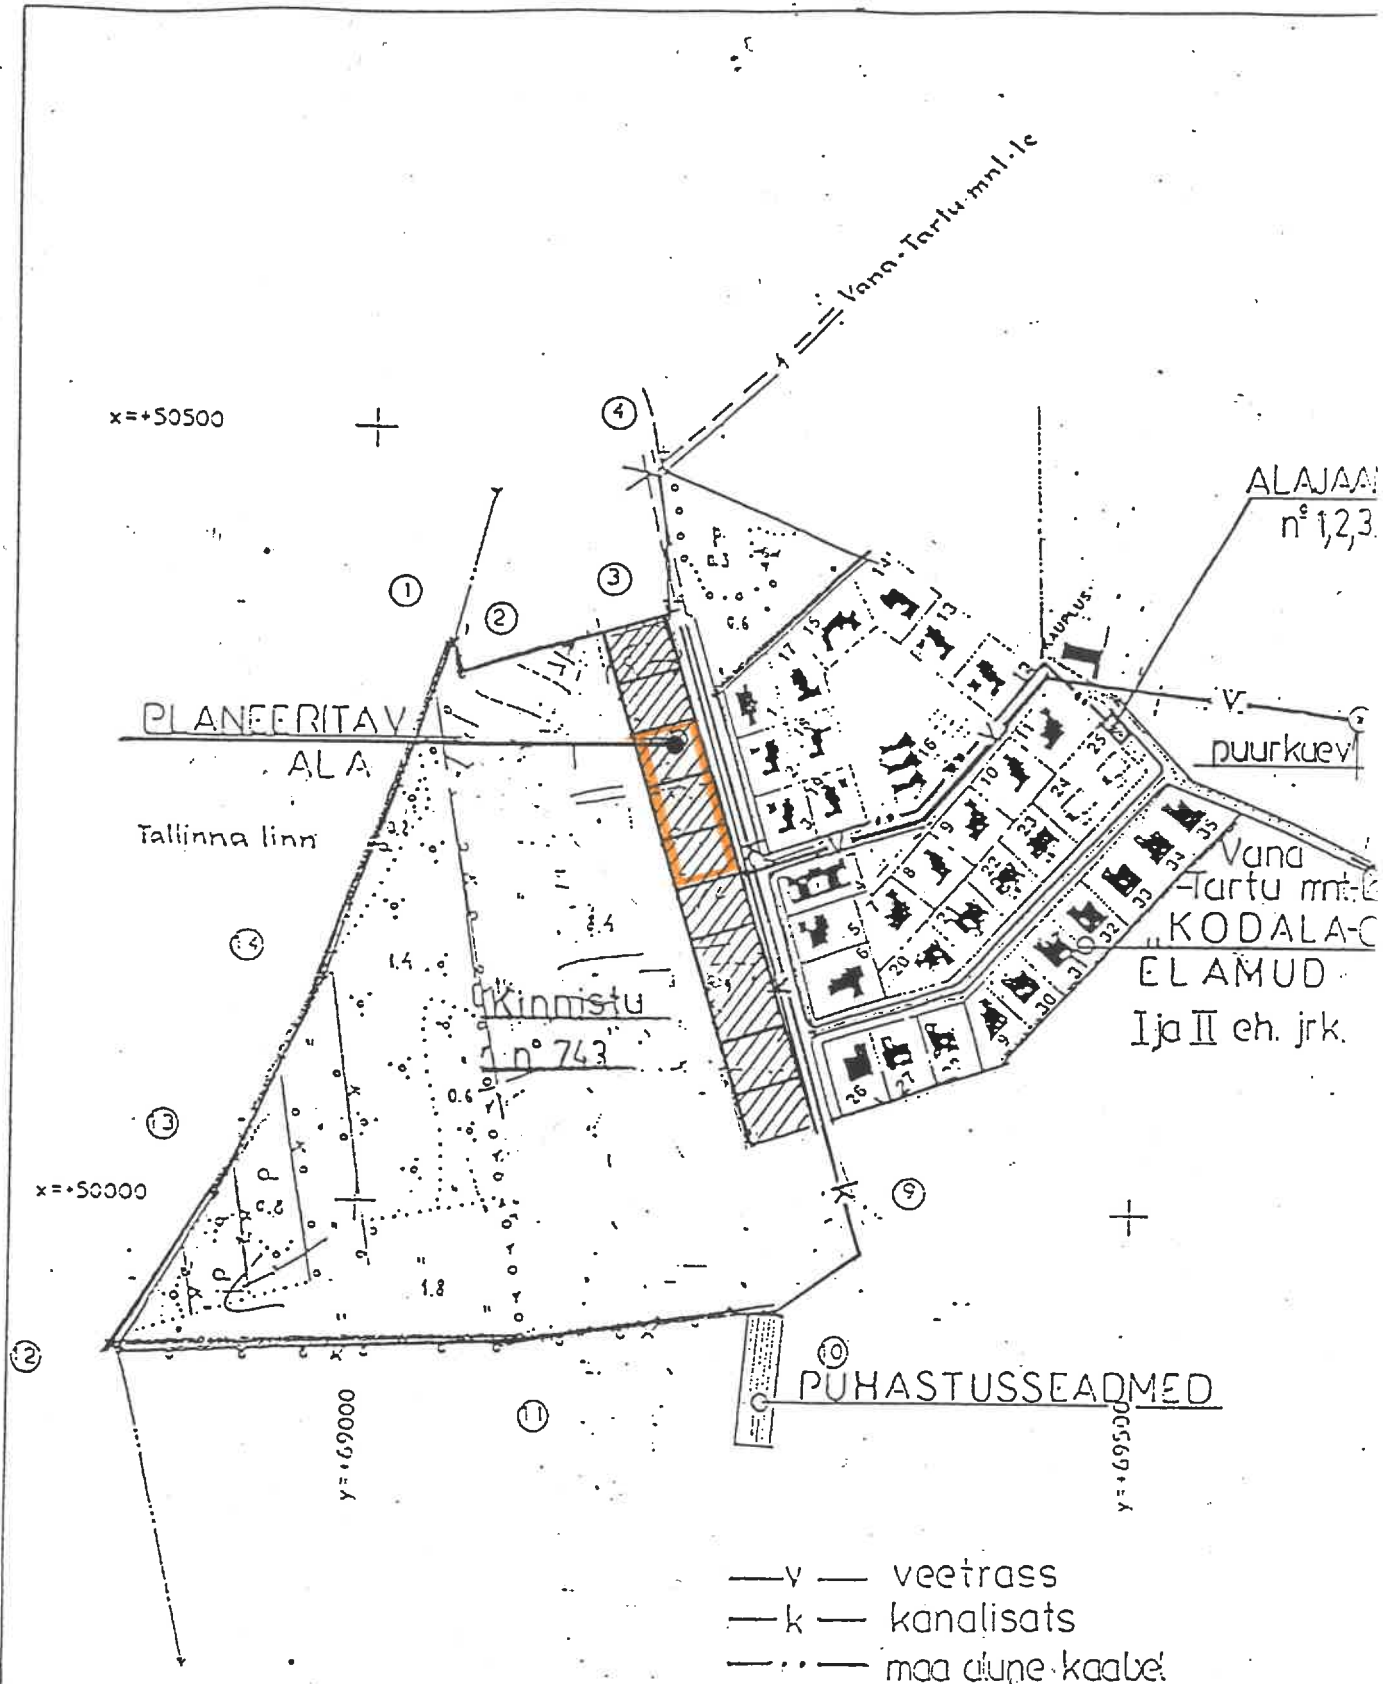

SITUATIONISKEEM M1:10 000

- KODALA OÜ ASUMI SITUATSIOON
 - PLANEERITAVA ALA VARUSTAMISE INSENER-TEHNILISED VÕRGUD
- M 1:5000