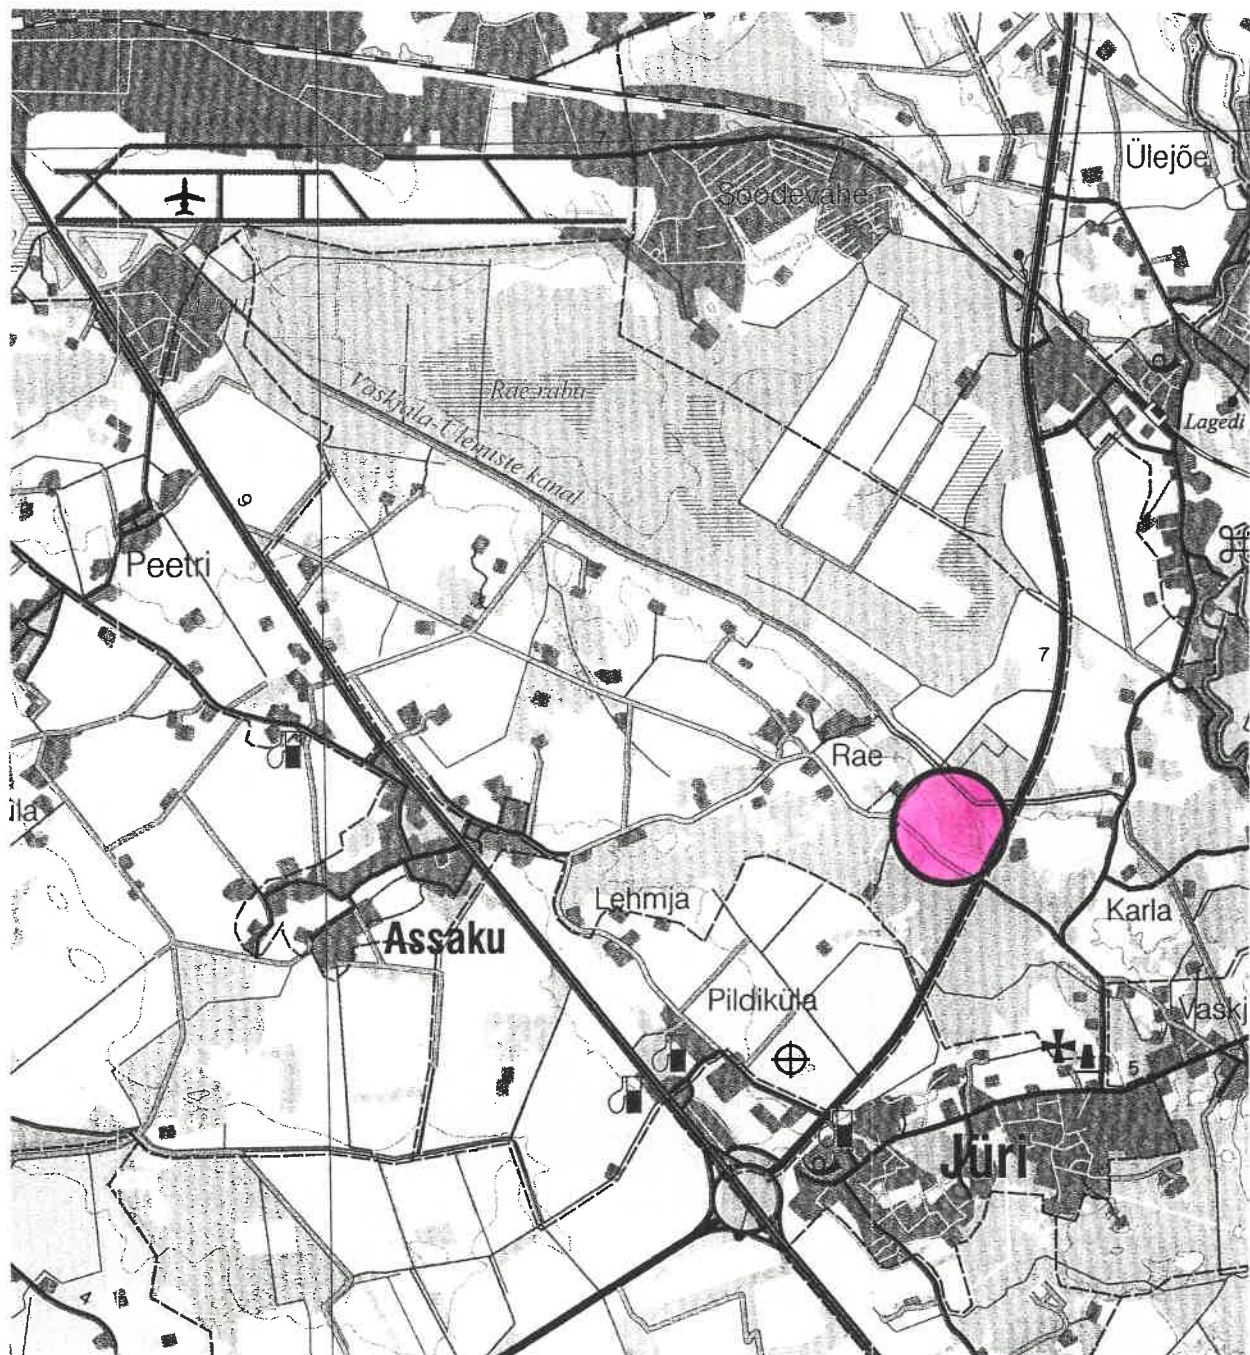

SITUATSIOONISKEEM M 1: 50 000
RAE KÜLA KOPLIPERE KINNISTU
DETAILPLANEERINGU ALGATAMISE JUURDE

PLANEERITAVA ALA ASUKOHT