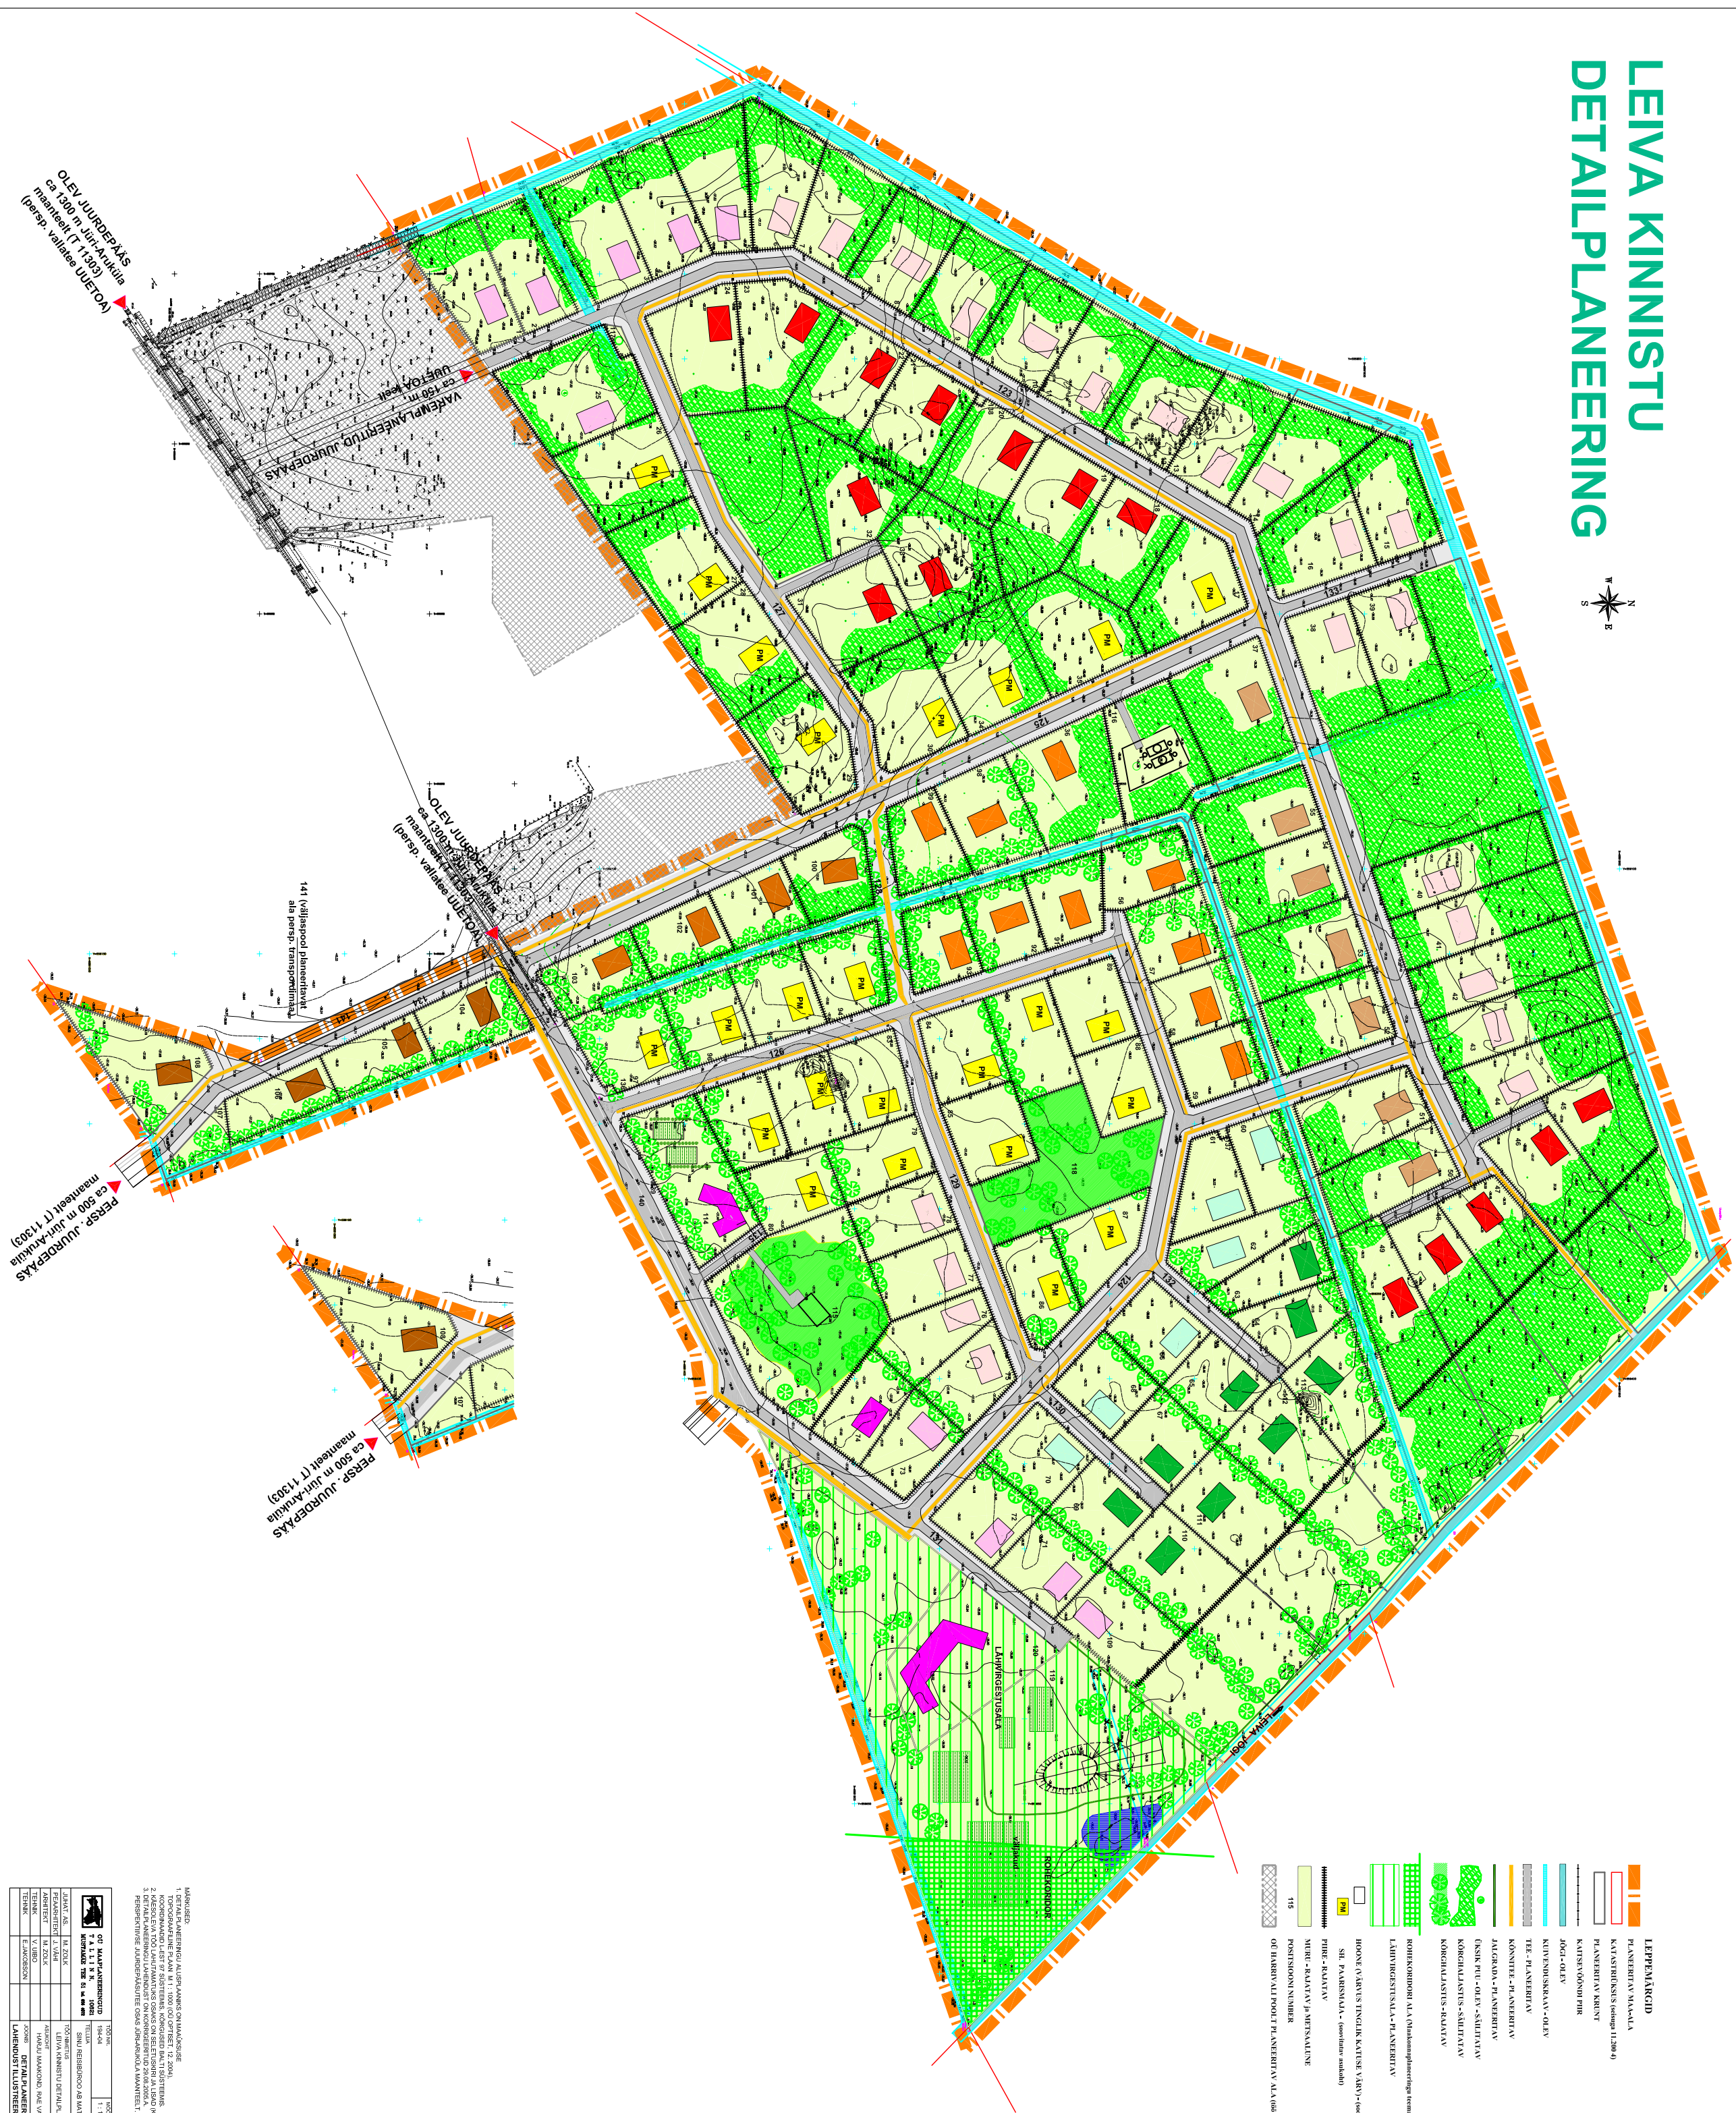

LEIVA KINNISTU DETAILLPLANEERING

1. **LEPPENARGID**
2. PLANEERINGI VÄÄRKA
   - KATSIKIRJELDUS (lepp. 1:200/0)
   - PLANEERINGI KIRJUT
   - KATSIKIRJELDUS PIR
   - 100% -OLEV
   - KIRJELDUSKAVI -OLEV
   - TEE - PLANEERING
   - KOMITEE - PLANEERING
   - ALGKAARD - PLANEERING
   - ENNEK - OLEV - SÜMBOOL
   - KORRALDUSLIK - SÜMBOOL
   - KORRALDUSLIK - ALGATAV
3. **KOHENÕRIBORIGI ALA (Kõrgusmeetristingute lepp. 1:10/200)**
4. LAININGESTUSALA - PLANEERING
5. **HOONE (VÄRVS TINGLIK KATSIK. VÄRV) - (lepp. 1:200/0)**
6. SIL - PRAKTIKALINE
   - PIIR - PRAKTIKALINE
   - VIIR - PRAKTIKALINE
   - POSITIONI NUMBER
   - 115
7. **OLEV (VÄRVS TINGLIK PLANEERING) ALA (lepp. 1:100/0 or 1:200/0)**