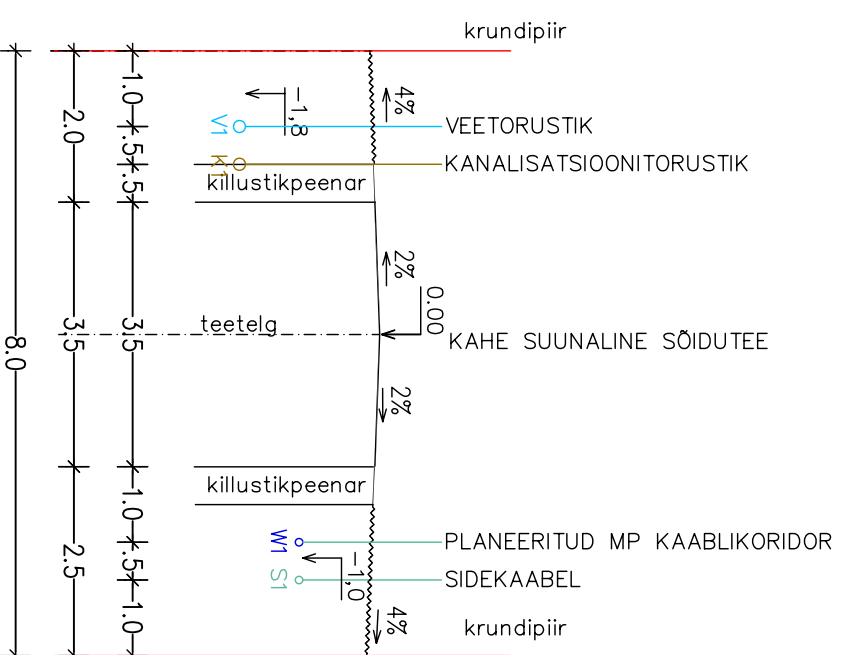

TEE RISTLÕIGE 1-1  
M 1:100

TEE RISTLÕIGE 2-2  
M 1:100

<p><b>TAKUMA PROJEKT</b></p> <p>Tellija: Igor Andrejev</p> <p>Töö nr.: 2005 RV-DP</p>		Katastrilüksus:	65301:001:0260	MUUDETUD	20.04.2006
		tel: 658 8650 fax: 658 8650		KOOSTATUD	27.12.2005
<p>Objekt: Otsa 11 KINNISTU DETAILPLANEERING</p> <p>PR. JUHT</p>				KÜLLI TEPREMA	
<p>Address: Harju maakond, Rae vald, Järvküla</p> <p>PR. AUTOR</p>				TIIT KÄÄR	
<p>Joonis: LÕIKED M 1:100</p>				DETAILPLANEERING	DP05