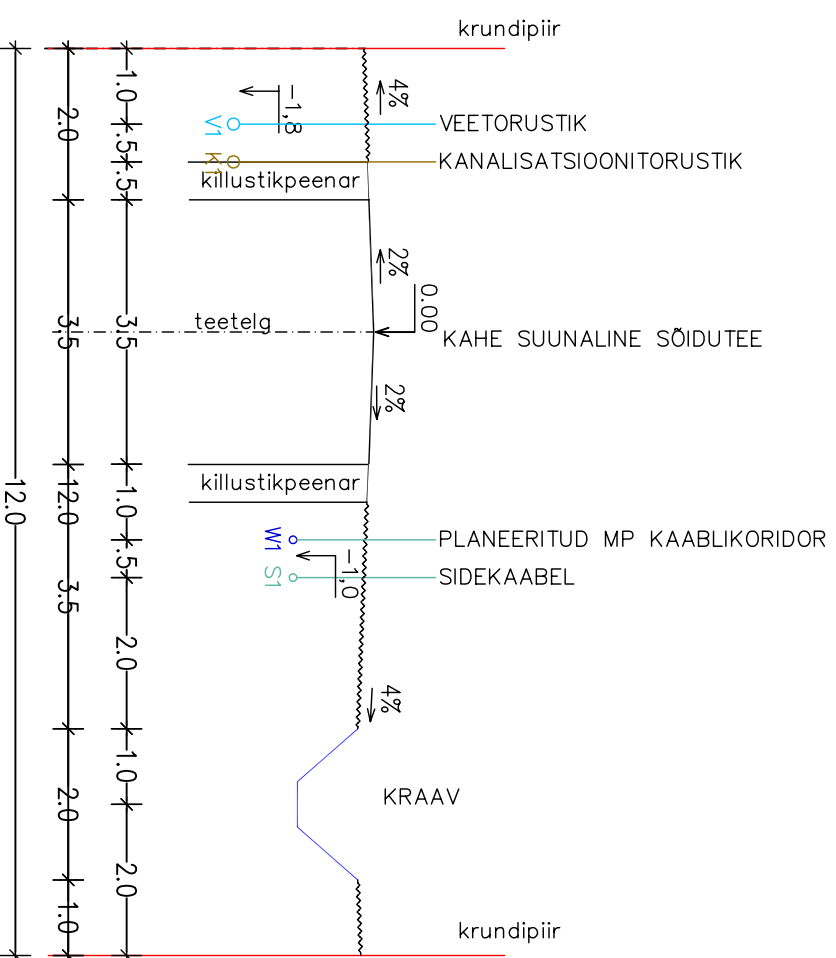

TEE RISTLÕIGE 1-1  
M 1:100

TEE RISTLÕIGE 2-2  
M 1:100

<p><b>TAKUMA PROJEKT</b></p> <p>Tellija: Igor Andrejev</p> <p>Töö nr.: 2005 RV-DP</p>		Katastrilüksus:	65301:001:0260	MUUDETUD	20.04.2006
		tel: 658 8650 fax: 658 8650		KOOSTATUD	27.12.2005
<p>Objekt: Otsa 11 KINNISTU DETAILPLANEERING</p> <p>PR. JUHT</p>				KÜLLI TEPREMA	
<p>Address: Harju maakond, Rae vald, Järvküla</p> <p>PR. AUTOR</p>				TIIT KÄÄR	
<p>Joonis: LÕIKED M 1:100</p>				DETAILPLANEERING	DP05