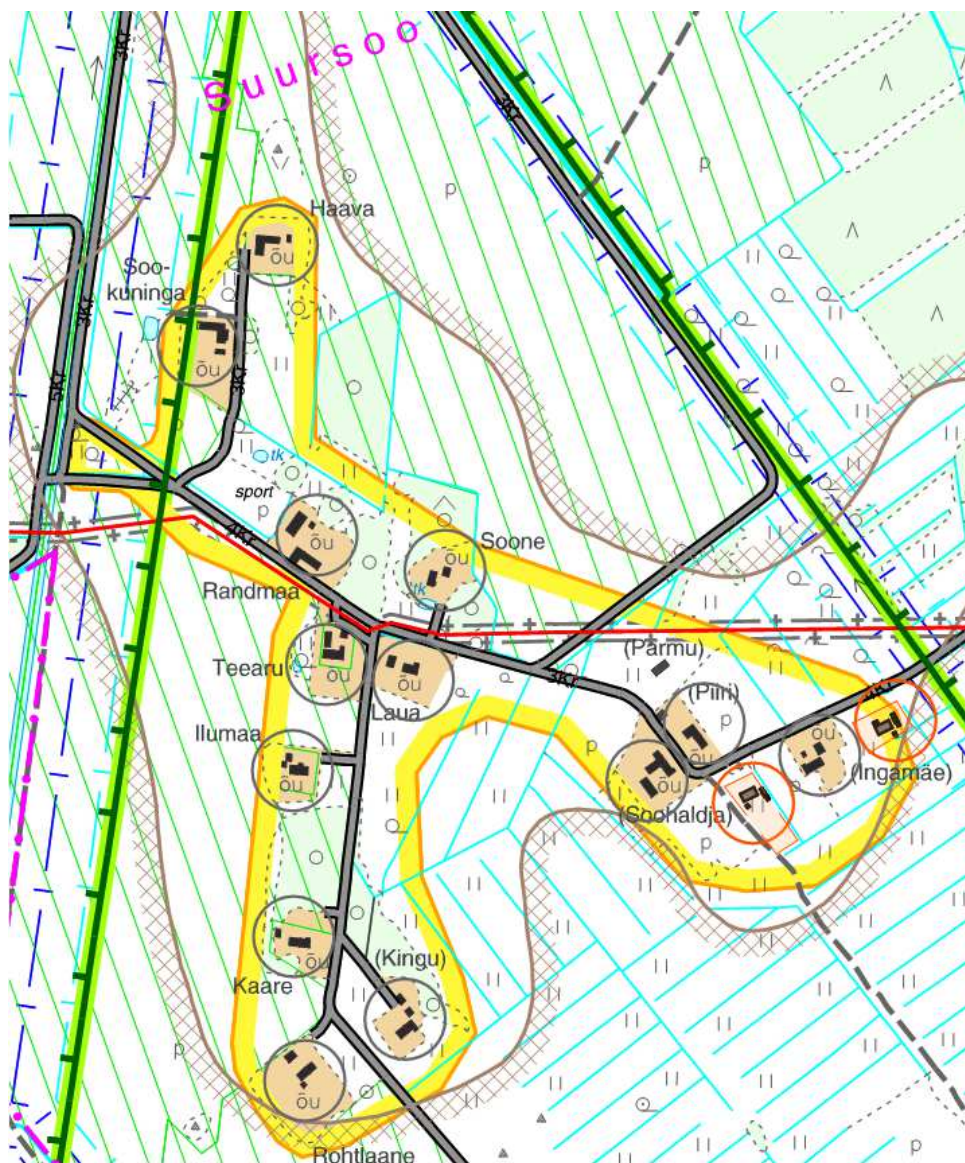

LISA 3. SUURSOO KÜLA ASUSTUSSTRUKTUUR

Skeemi aluseks on võetud Rae valla üldplaneeringu kitsenduste joonis.

-  OLEMASOLEVAD ÕUEALAD
-  PLANEERITAVAD LISANDUVAD ÕUEALAD