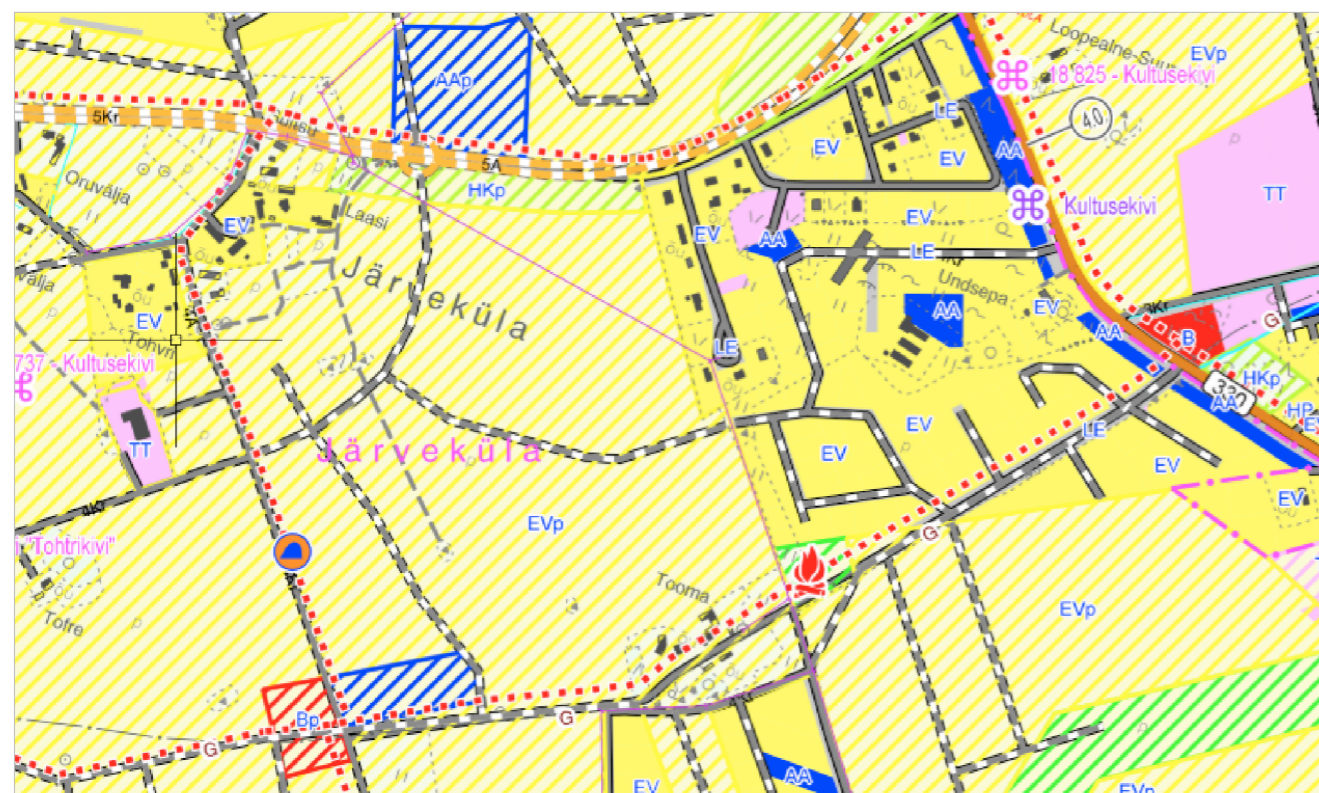

VÄLJAVÖTE RAE VALLA ÜLDPLANEERINGU  
MAAKASUTUSE KAARDIST:

TINGMÄRGID:

- Planeeritava ala piir
- Plan. kinnistu piir
- Plan. hoonestusala
- Algatatud detailplaneering
- Kehtestatud detailplaneering

**LOOV** arhitektid  
 Loov Arhitektid OÜ Rüütli tn 4  
 reg. 10939913 10130 TALLINN  
 +3725584866 loov@loov.ee

OBJEKT:  
**LAASI KINNISTU JA LÄHIALA DETAILPLANEERING**  
 Järveküla, Rae vald, Harjumaa

TELLIJA: OÜ Uuesuitsu  
 ARHITEKT: Martin Aus  
 KOOSTAS: Loov Arhitektid OÜ

JOONIS: **KONTAKTVÖÖNDI ANALÜÜS**

STAADIUM:	KUUPÄEV:	MÖÖTKAVA:	TÖÖ NR.	LEHT NR.
DP	11.03.22	1:5000	20LAA_DP	DP-02