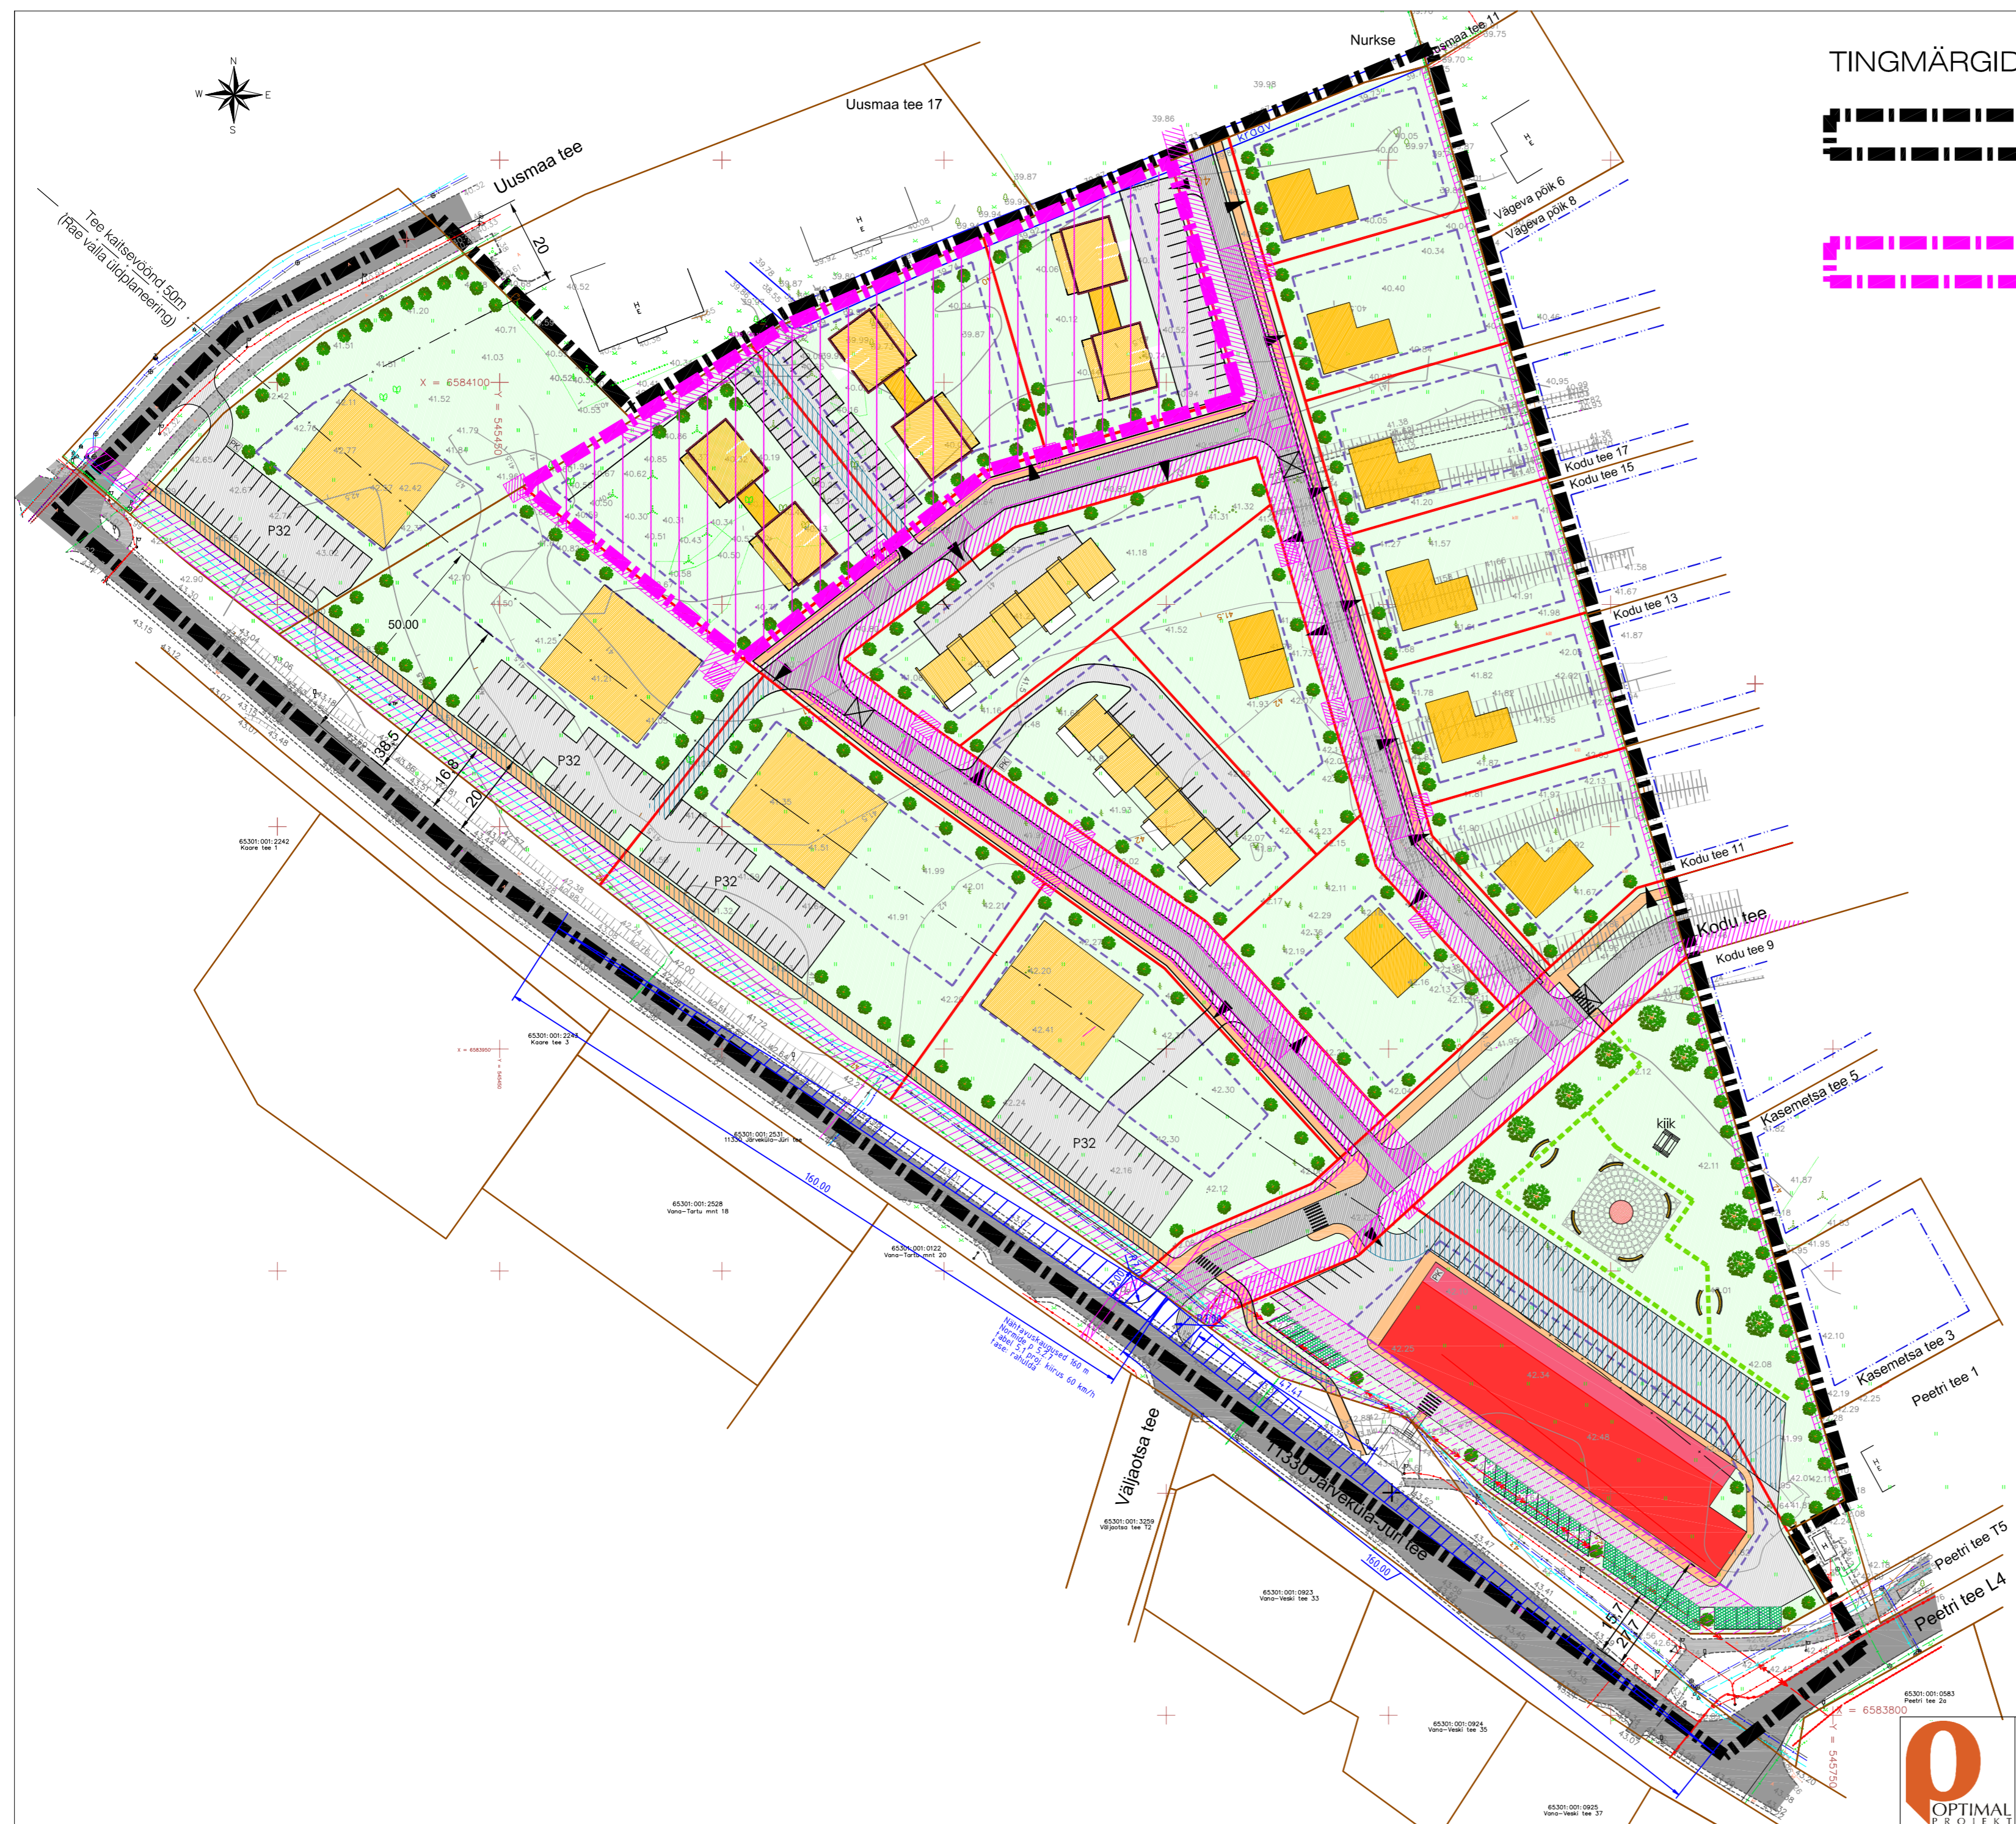

TINGMÄRGID:

Peetri aleviku Järvepõllu ja Uusmaa tee 19 kinnistute ning lähiala detailplaneeringu ala piir (kehtestatud Rae Vallavalitsuse 10.09.2019 korraldusega nr 1101)

Peetri aleviku Järvepõllu ja Uusmaa tee 19 kinnistute ning lähiala detailplaneeringu kehtetuks muutuva ala piir

Arhitekt K. Samblik
 Projektdžiit A. Anton
 Tehnik

RAE VALD, PEETRI ALEVIK
 JÄRVEPÕLLU TEE 7, JÄRVEPÕLLU TEE 9 JA JÄRVESALU TEE 5
 KINNISTUTE NING LÄHIALA DETAILPLANEERING
**PEETRI ALEVIKU JÄRVEPÕLLU JA UUSMAA TEE 19
 KINNISTUTE NING LÄHIALA DETAILPLANEERINGU
 KEHTETUKS MUUTUVA ALA JOONIS**

Töö nr. 525
 DP
 M 1:1000
 06.03.2023
 AS - 06