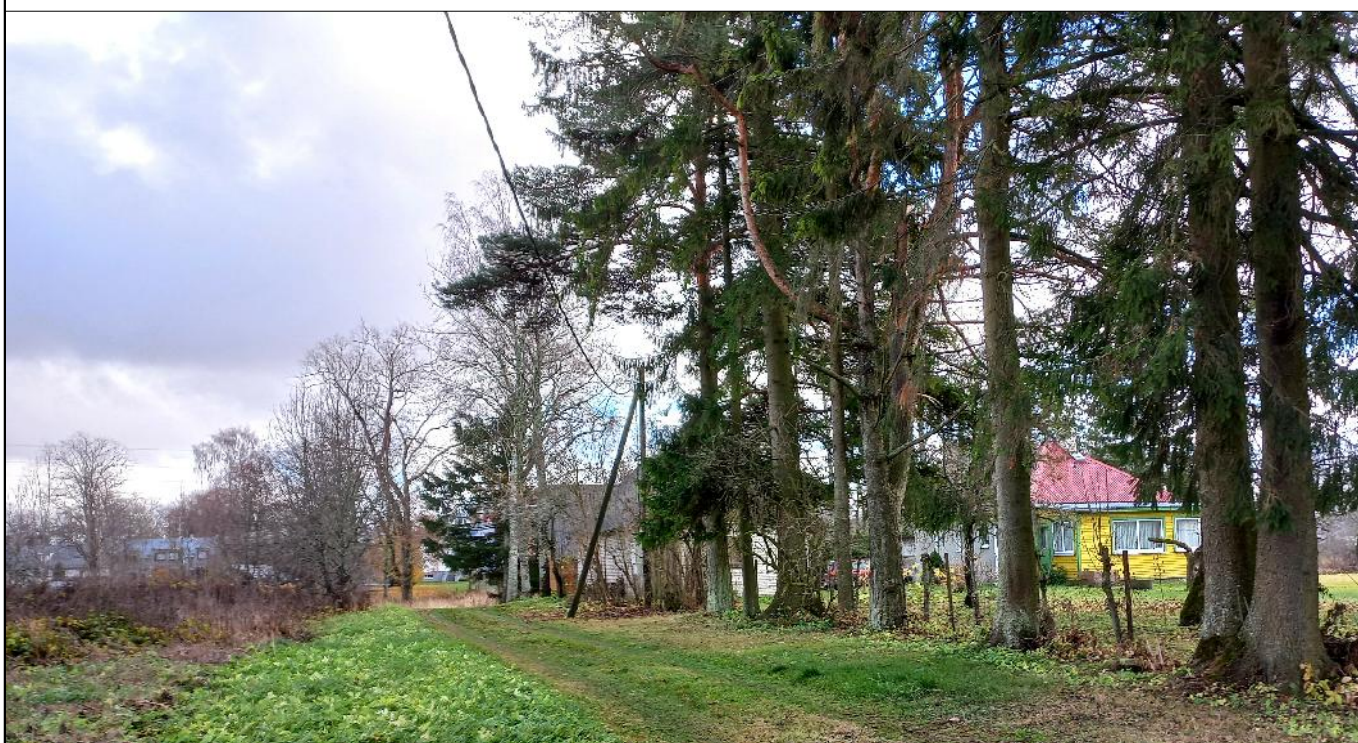

ILLUSTRATSIOON 9 - 3D PLANEERITAVAST ELAMUST <https://3d.maaamet.ee/kaart/> TAUSTAL

ILLUSTRATSIOON 10 - FOTO KINNISTU LÕUNAOSAST VAATEGA LÕUNAPOOLSELE NAABRILE

faii: Lisa1_Veskimae-5_DP_ILLUSTR; referentsfaiid: 09.jpg, 10.jpg, printfaii: 0722_ILL-15_illustr_2022-12-01.pdf

tellija: RAE VALD	huvitatud isik: Raul Loomets	projekteerimise staadium: DETAILPLANEERINGU ESKIIS	töö nr. 0722
töö: VESKIMÄE TEE 5 KATASTRÜKSUSE DETAILPLANEERING VESKIMÄE TEE 5, VASKJALA KÜLA, RAE VALD, HARJU MAAKOND		joonise nimetus: ILLUSTRATSIOONID 9, 10	PRINT A4
		projekteerija: OÜ ILM ARHITEKT, reg.11038098; mtr: EEP000054; tel. 6082148, +372 5057549, ilmar@ilmar.ee, www.ilmar.ee	volitatud arhitekt 7 Ilmar Jalas
			joonise nr. LISA-1.5 01.12.2022