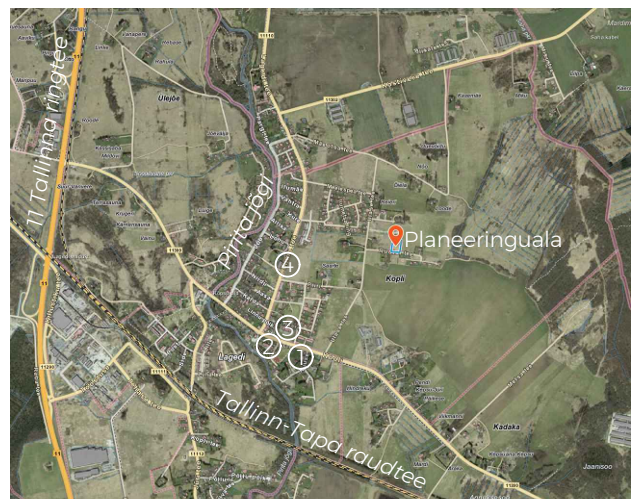

Rae valla GIS portaali väljavõte

Tingmärgid:

- Planeeringuala
- Kontaktvöönd

Piirkonna analüüsi legend
 1- Lagedi pood (1,1 km)
 2- Lagedi Põhikool (1,5 km)
 3- Lagedi Lasteaed (1,2 km)
 4- Lähim ühistranspordi-
 peatus, Lohu (1,2 km)

Piirkonna analüüs.
 Maa-ameti väljavõte

<h1>Rootsi tee 3 ja lähiala detailplaneering</h1>		Leht / Lehti:	1/1
Rootsi tee 3, Kopli küla, Rae vald, Harjumaa		Stadium:	DP
Maastikuarhitektuuribüroo Verte!		<h2>Kontaktvööndi skeem</h2>	
Verte OÜ, reg. 14491929 Tammetalu tee 26, Saue v., Harjumaa. tel: +372 534 232 76 e-mail: priit@mabverte.ee			
Projektijuht: Priit Ingver	19.10.2023	Projekt kood:	2211
Planeerija: Anna Maria Järvsalu		Joonise nr:	ML107