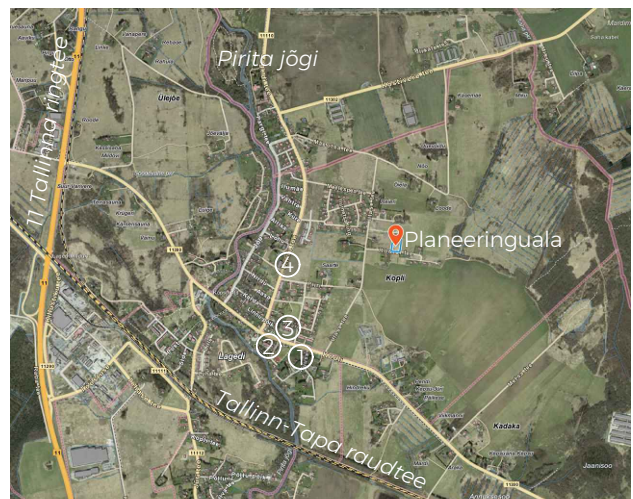

Rae valla GIS portaali väljavõte

## Tingmärgid:

 Planeeringuala

Piirkonna analüüsi legend  
 1- Lagedi pood (1,1 km)  
 2- Lagedi Põhikool (1,5 km)  
 3- Lagedi Lasteaed (1,2 km)  
 4- Lähim ühistranspordi-  
 peatus, Lohu (1,2 km)

Piirkonna analüüs.  
 Maa-ameti väljavõte

<h1>Rootsi tee 3 detailplaneering</h1>		Leht / Lehti:	1/1
Rootsi tee 3, Kopli küla, Rae vald, Harjumaa		Stadium:	ES
Maastikuarhitektuuribüroo Verte!		<h2>Kontaktvööndi analüüs</h2>	
Verte OÜ, reg. 14491929 Tammetalu tee 26, Saue v., Harjumaa. tel: +372 534 232 76 e-mail: priit@mabverte.ee			
Projektijuht: Priit Ingver	07.09.2022	Version:	
Planeerija: Anna Maria Järvsalu		Möötkava:	1:5000
		Projekti kood:	2211
		Joonise nr:	5