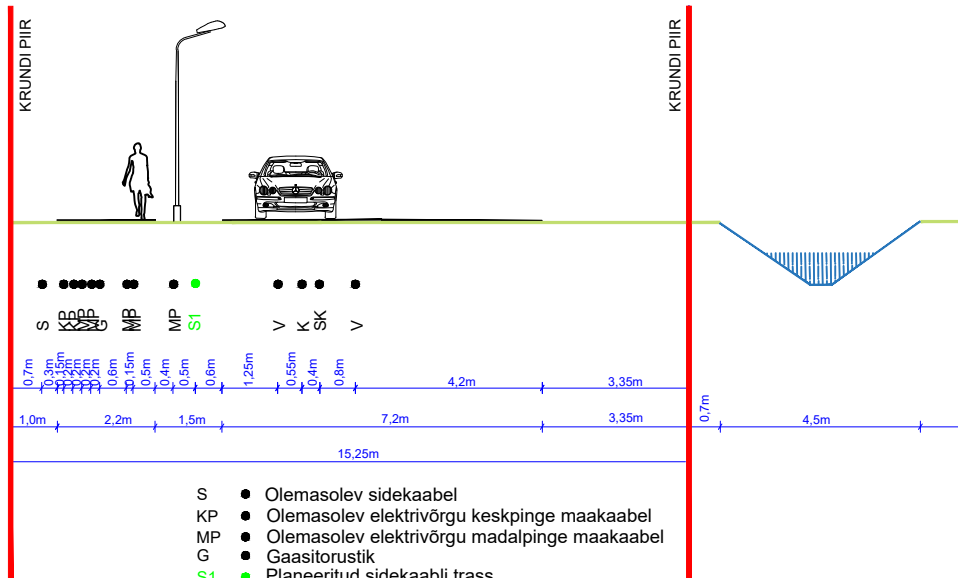

## LÕIGE 1-1

- S ● Olemasolev sidekaabel
- KP ● Olemasolev elektrivõrgu keskpinge maakaabel
- MP ● Olemasolev elektrivõrgu madalpinge maakaabel
- G ● Gaasitorustik
- V ● Olemasolev veetorustik
- K ● Olemasolev kanalisatsioonitorustik
- SK ● Olemasolev sademevee kanalisatsioonitorustik
- S1 ● Planeeritud sidekaabli trass
- V ● Olemasolev veetorustik
- K ● Olemasolev kanalisatsioonitorustik
- SK ● Olemasolev sademevee kanalisatsioonitorustik

## LÕIGE 2-2

- MP ● Olemasolev elektrivõrgu madalpinge maakaabel
- S ● Olemasolev sidekaabel
- G ● Gaasitorustik
- V ● Olemasolev veetorustik
- K ● Olemasolev kanalisatsioonitorustik
- SK ● Olemasolev sademevee kanalisatsioonitorustik
- S1 ● Planeeritud sidekaabli trass
- W1 ● Planeeritud sidekaabli trass