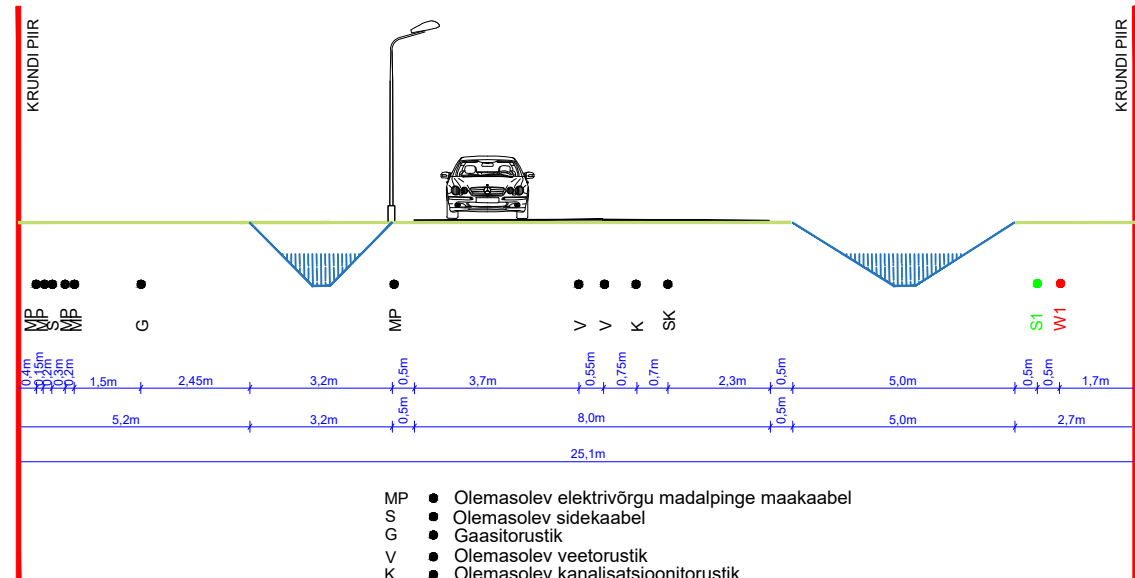

## LÕIGE 1-1

- S ● Olemasolev sidekaabel
- KP ● Olemasolev elektrivõrgu keskpinge maakaabel
- MP ● Olemasolev elektrivõrgu madalpinge maakaabel
- G ● Gaasitorustik
- V ● Olemasolev veetorustik
- K ● Olemasolev kanalisatsioonitorustik
- SK ● Olemasolev sademevee kanalisatsioonitorustik
- S1 ● Planeeritud sidekaabli trass
- V ● Olemasolev veetorustik
- K ● Olemasolev kanalisatsioonitorustik
- SK ● Olemasolev sademevee kanalisatsioonitorustik

## LÕIGE 2-2

- MP ● Olemasolev elektrivõrgu madalpinge maakaabel
- S ● Olemasolev sidekaabel
- G ● Gaasitorustik
- V ● Olemasolev veetorustik
- K ● Olemasolev kanalisatsioonitorustik
- SK ● Olemasolev sademevee kanalisatsioonitorustik
- S1 ● Planeeritud sidekaabli trass
- W1 ● Planeeritud sidekaabli trass