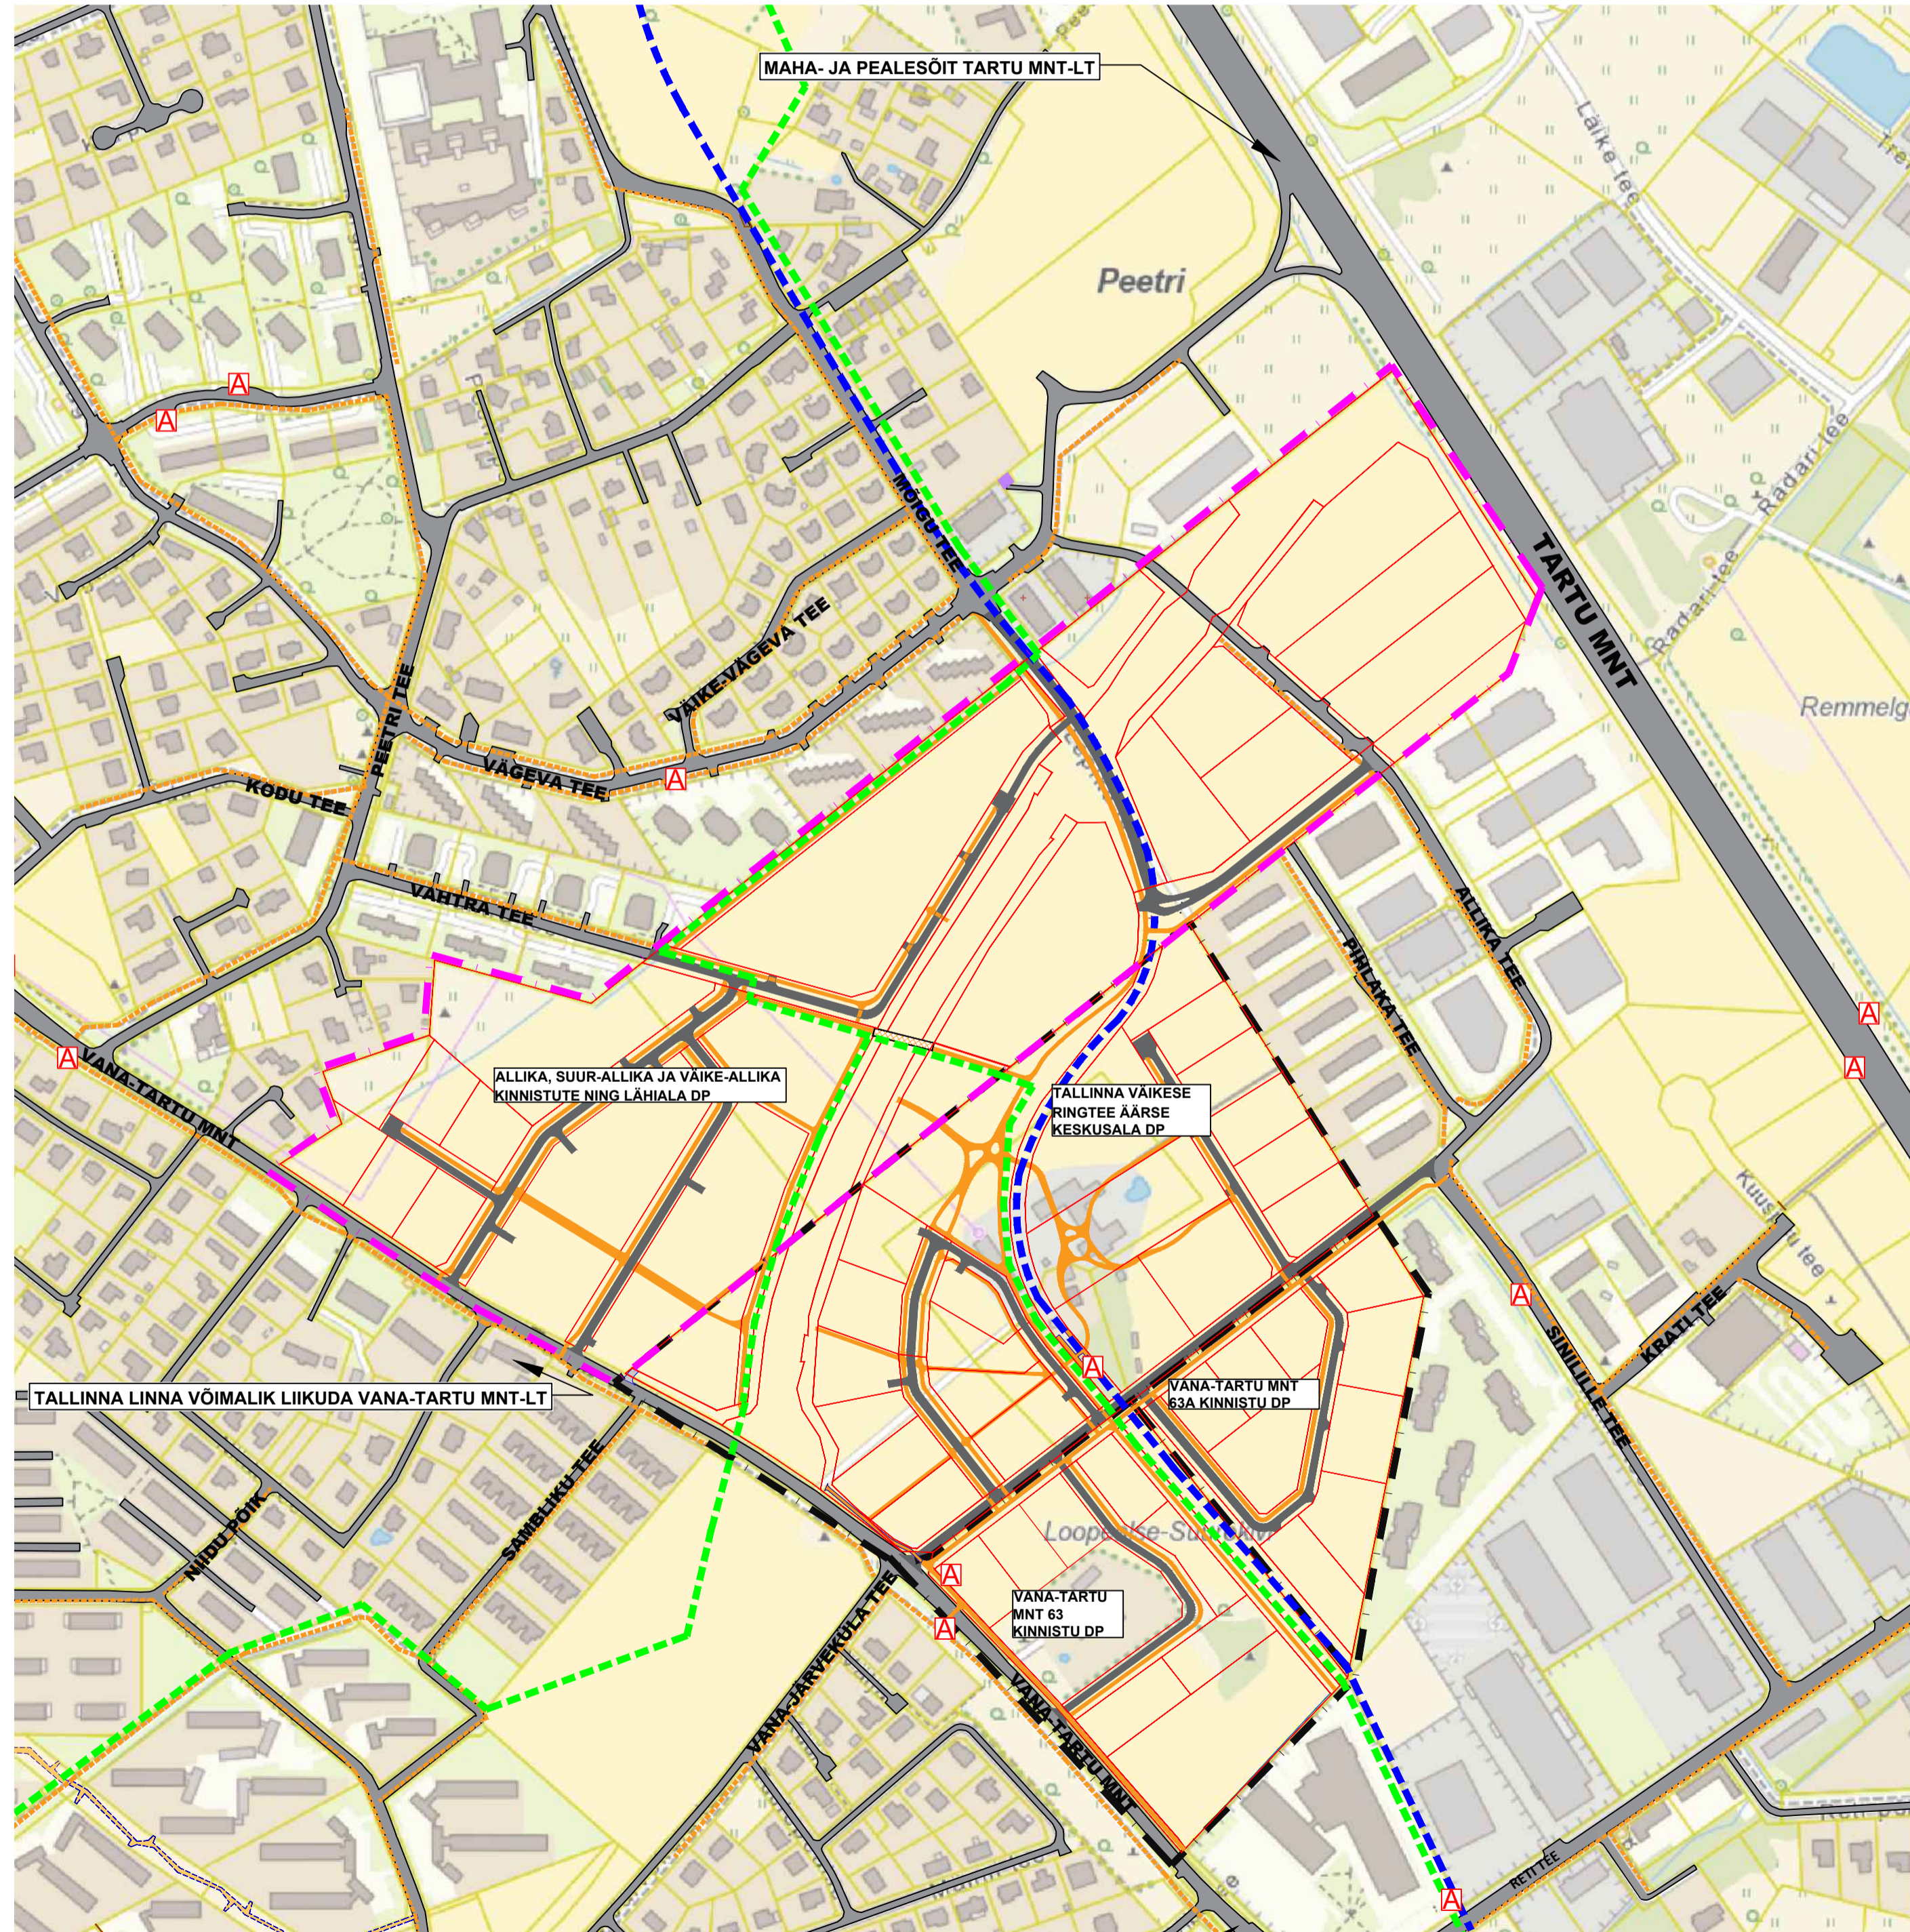

SÕIDUTEED NING JALGRATTA- JA JALGTEED ENNE TALLINN VÄIKE RINGTEE VALMIMIST

TARTU MNT-LE PEALE- JA MAHASÕIT CA 1,5 KM KAUGUSEL

SÕIDUTEED NING JALGRATTA- JA JALGTEED PEALE TALLINN VÄIKE RINGTEE VALMIMIST

- TINGMÄRGID
- PLANEERINGUALA
 - NAABERALA PLANEERINGUALA
 - PLANEERITUD KRUNDI PIIR
 - OLEMASOLEV SÕIDUTEE
 - PLANEERITUD SÕIDUTEE
 - PROJEKTEERITUD SÕIDUTEE (TALLINN VÄIKE RINGTEE)
 - OLEMASOLEV JALGRATTA- JA JALGTEE
 - PLANEERITUD JALGRATTA- JA JALGTEE
 - PROJEKTEERITUD JALGRATTA- JA JALGTEE
 - OLEMASOLEV / PROJEKTEERITUD ÜHISTRANSPORDI PEATUS
 - AUTONOOMNE ÜHISTRANSPORDIMAA KORIDOR
 - SINI-ROHE KORIDOR
 - JALAKÄIJATE KAHETASANDILISE RISTE VÕIMALIK ASUKOHT