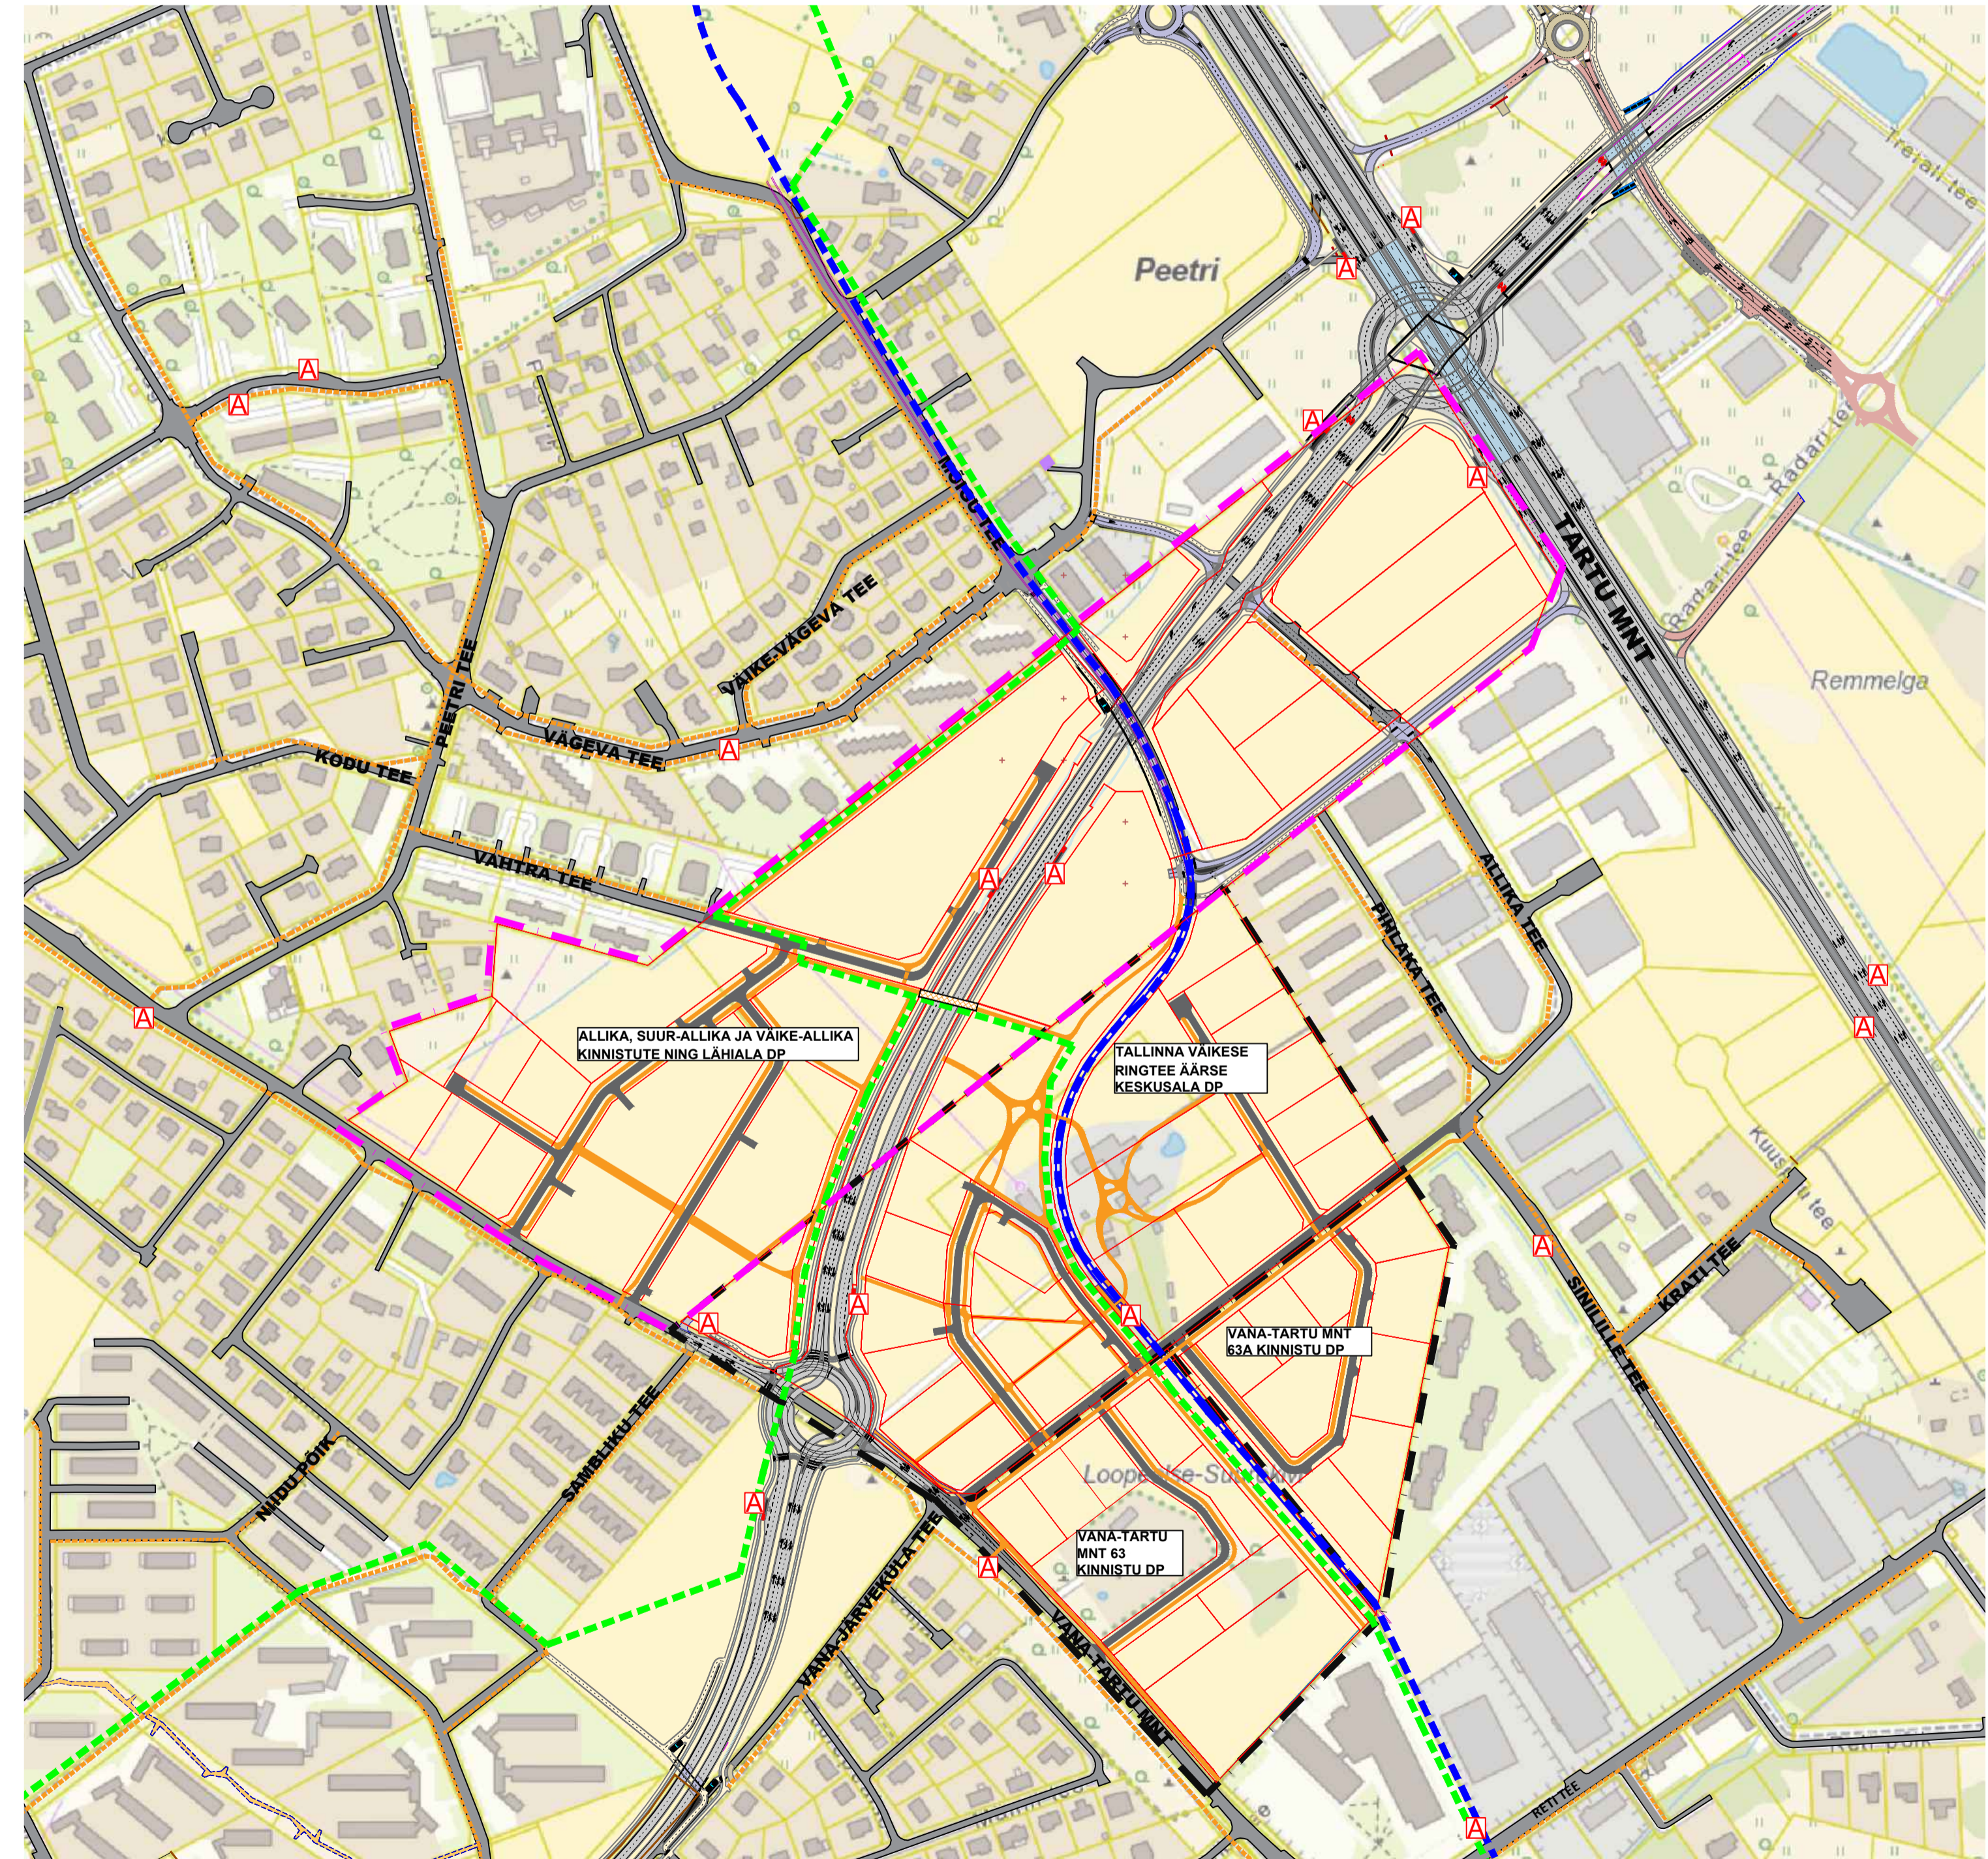

SÕIDUTEED NING JALGRATTA- JA JALGTEED ENNE TALLINN VÄIKE RINGTEE VALMIMIST

TARTU MNT-LE PEALE- JA MAHASÕIT CA 1,5 KM KAUGUSEL

SÕIDUTEED NING JALGRATTA- JA JALGTEED PEALE TALLINN VÄIKE RINGTEE VALMIMIST

- TINGMÄRGID
- PLANEERINGUALA
 - NAABERALA PLANEERINGUALA
 - PLANEERITUD KRUNDI PIIR
 - OLEMASOLEV SÕIDUTEE
 - PLANEERITUD SÕIDUTEE
 - PROJEKTEERITUD SÕIDUTEE (TALLINN VÄIKE RINGTEE)
 - OLEMASOLEV JALGRATTA- JA JALGTEE
 - PLANEERITUD JALGRATTA- JA JALGTEE
 - PROJEKTEERITUD JALGRATTA- JA JALGTEE
 - OLEMASOLEV / PROJEKTEERITUD ÜHISTRANSPORDI PEATUS
 - AUTONOOMNE ÜHISTRANSPORDIMAA KORIDOR
 - SINI-ROHE KORIDOR
 - JALAKÄIJATE KAHETASANDILISE RISTE VÕIMALIK ASUKOHT