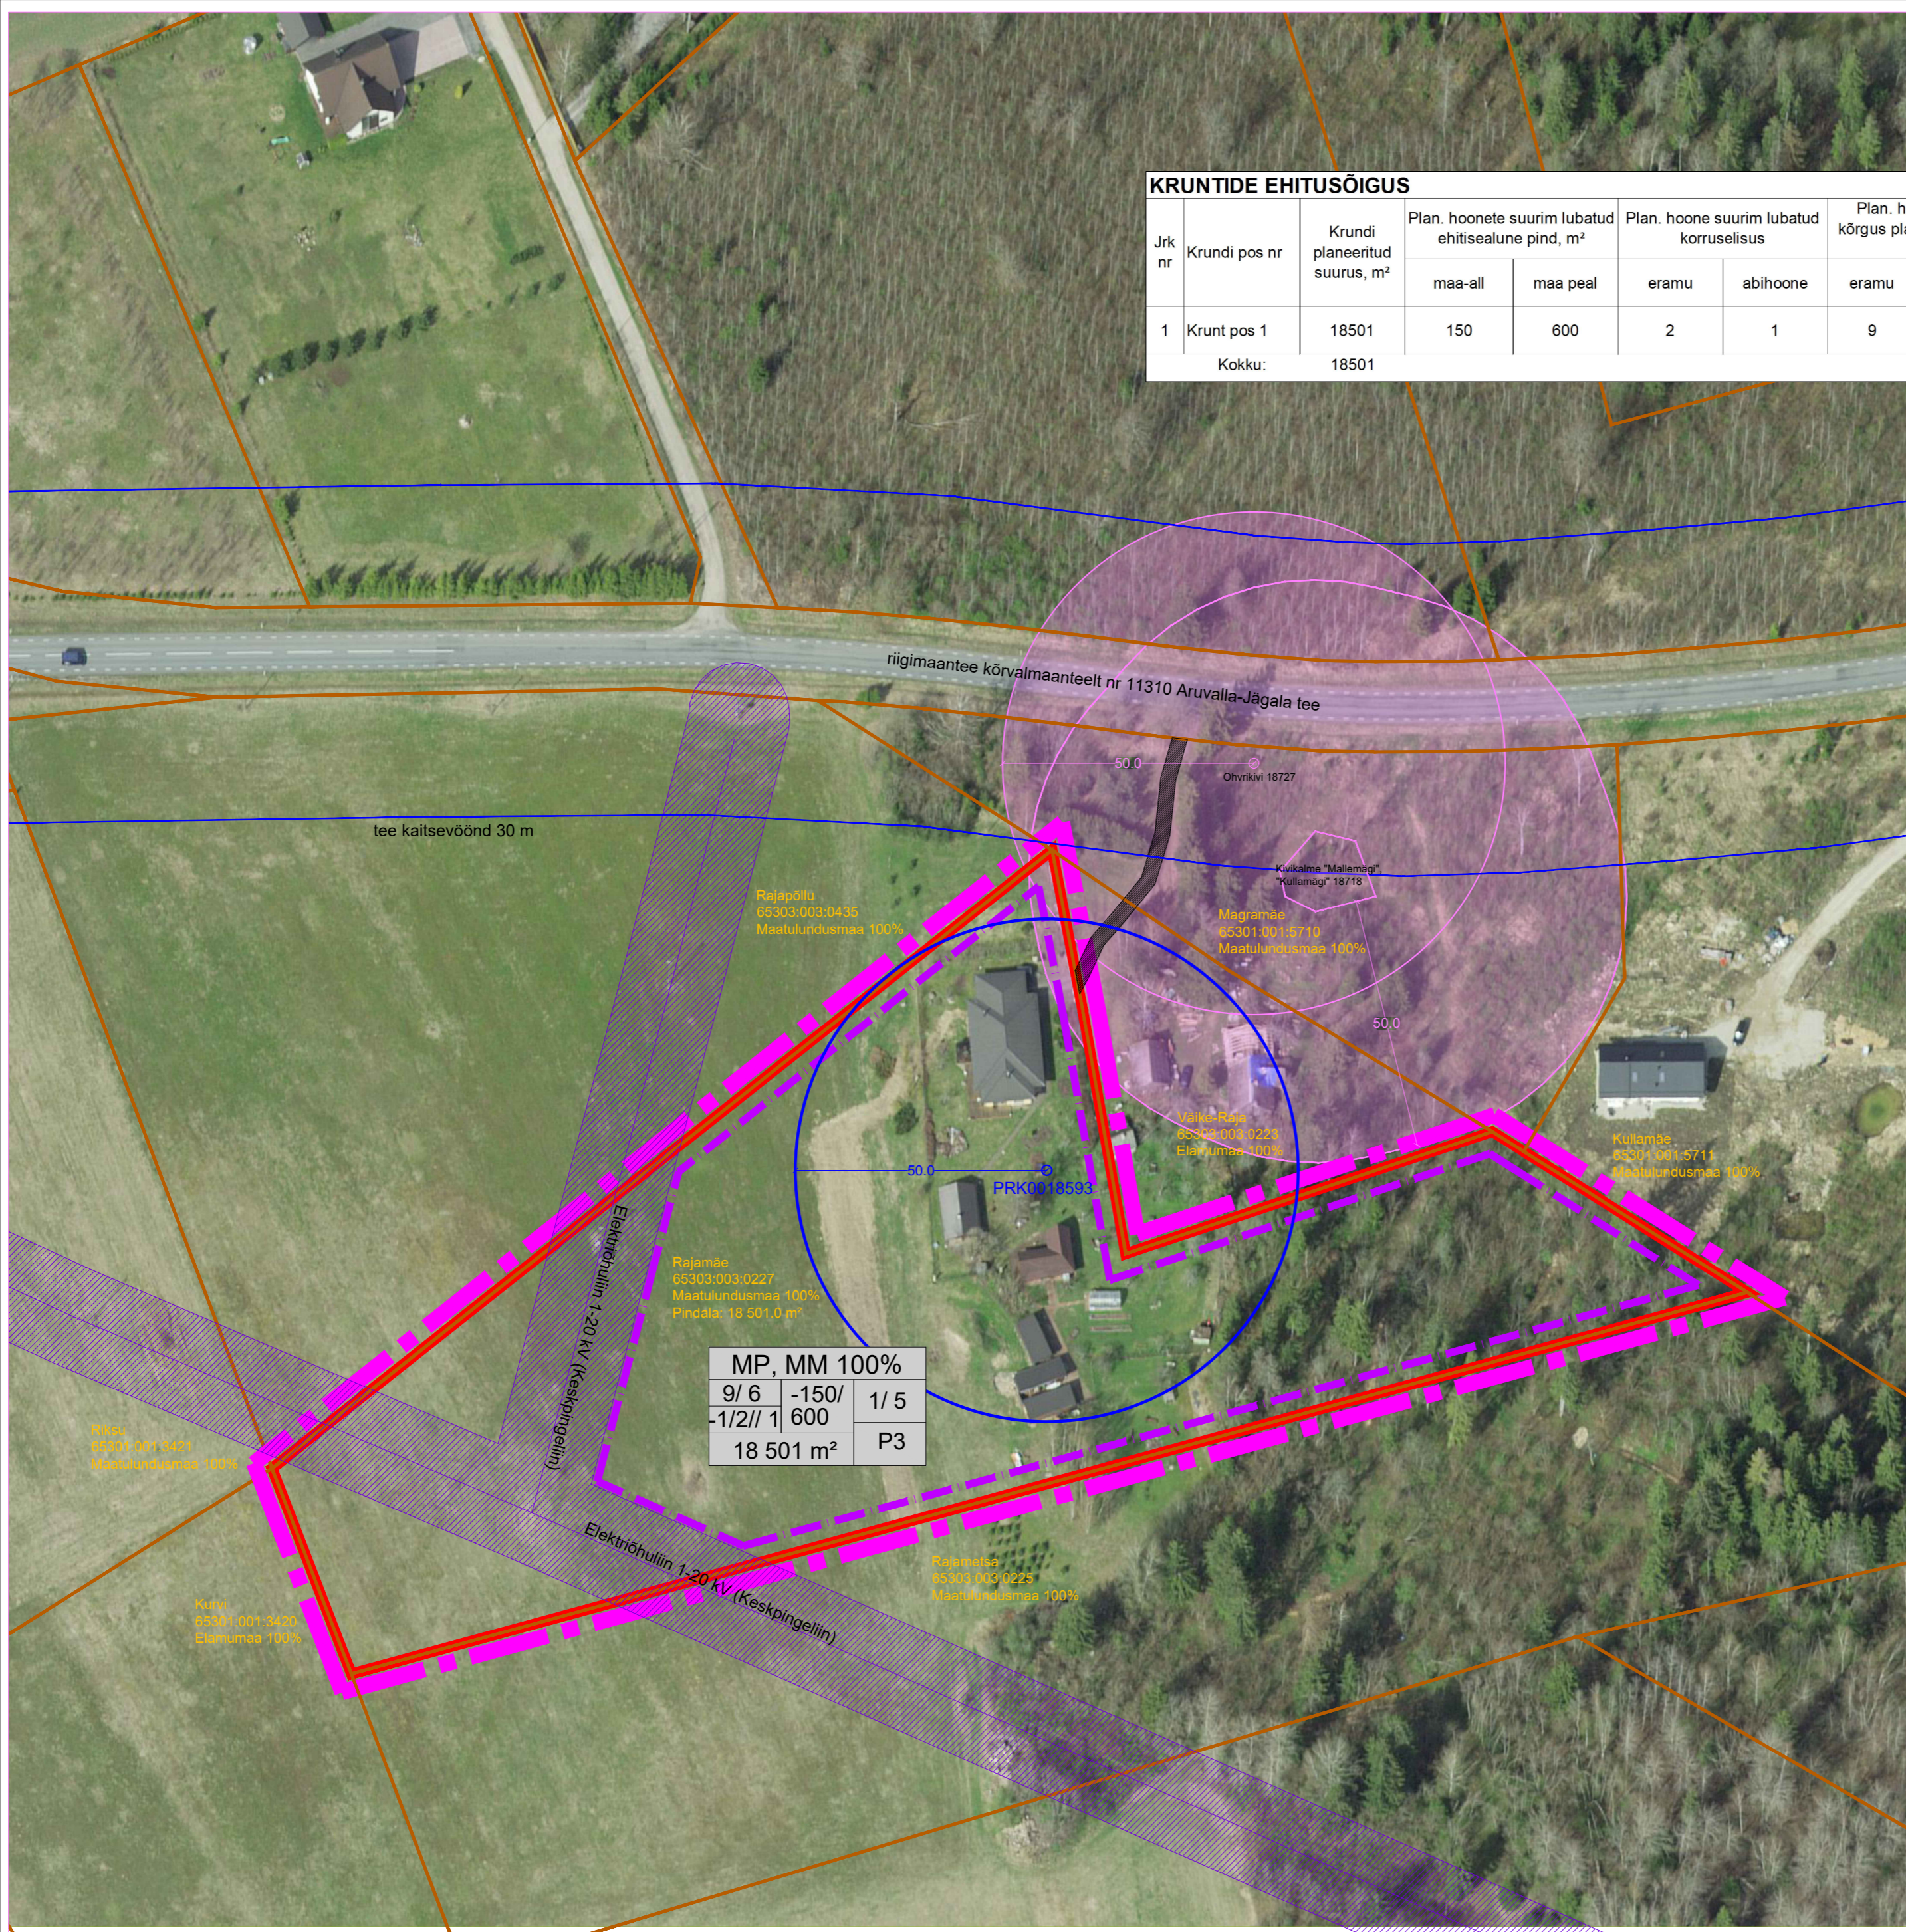

**KRUNTIDE EHITUSÕIGUS**

Jrk nr	Kruntdi pos nr	Kruntdi planeeritud suurus, m <sup>2</sup>	Plan. hoonete suurim lubatud ehitisealune pind, m <sup>2</sup>		Plan. hoone suurim lubatud korruselisus		Plan. hoone lubatud kõrgus plan. maapinnast, m		Plan. hoonete arv krundil		Plan. kruntdi kasutamise sihtotstarve ja osakaalu protsent (detailplaneeringu liikide alusel)	Plan. katastriüksuse sihtotstarve ja osakaalu protsent	Parkimiskohtade arv	
			maa-all	maa peal	eramu	abihoone	eramu	abihooned	eramu	abihooned			normatiivne	kavandatud
1	Krunt pos 1	18501	150	600	2	1	9	6	1	5	MM, MP 100%	M 100%	3	3
Kokku:		18501												

**TINGMÄRGID**

- planeeringuala piir
- katastriüksuse piir
- plan. kruntdi piir
- Rajamäe** katastriüksuse aadress
- 65303:003:0227** katastriüksuse tunnus
- Maatulundusmaa 100%** katastriüksuse sihtotstarve
- Pindala: 18 501,0 m<sup>2</sup>** katastriüksuse suurus

plan. kruntdi ehitusõigus

- plan. hoonestusala
- ol.olev puurkaev PRK0018593
- keskpinge õhuliini kaitsevöönd koridoris laiussega 20 m
- plan. juurdepääsu servituudi vajadusega ala
- tee kaitsevöönd 30 m tee välimisest servast mõõdetuna
- muinsuskaitseala või kinnismälestis ja selle kaitsevöönd R = 50 m

Märkus: joonise koostamisel on aluseks Maa- ja Ruumiameti ortofoto seisuga aprill 2026.

Projektijuh-planeerija: <b>Evely Ehrpas</b> Vastutav isik: Liina Oilema ThinkTerra OÜ registrikood: 16734833 www.thinkterra.ee	Töö nimetus: <b>Rae vallas Aruvalla külas Rajamäe katastriüksuse detailplaneering</b>		
Joonis:	Eskislahendus	Mõõtkava:	1:1000
Töö nr:	1-4/2026	Joonise nr:	1
Hüvitatud isik:	Kaido Nurja	Kuupäev:	26.04.2026
Detailplaneeringu koostamise korraldaja: Rae Vallavalitsus			